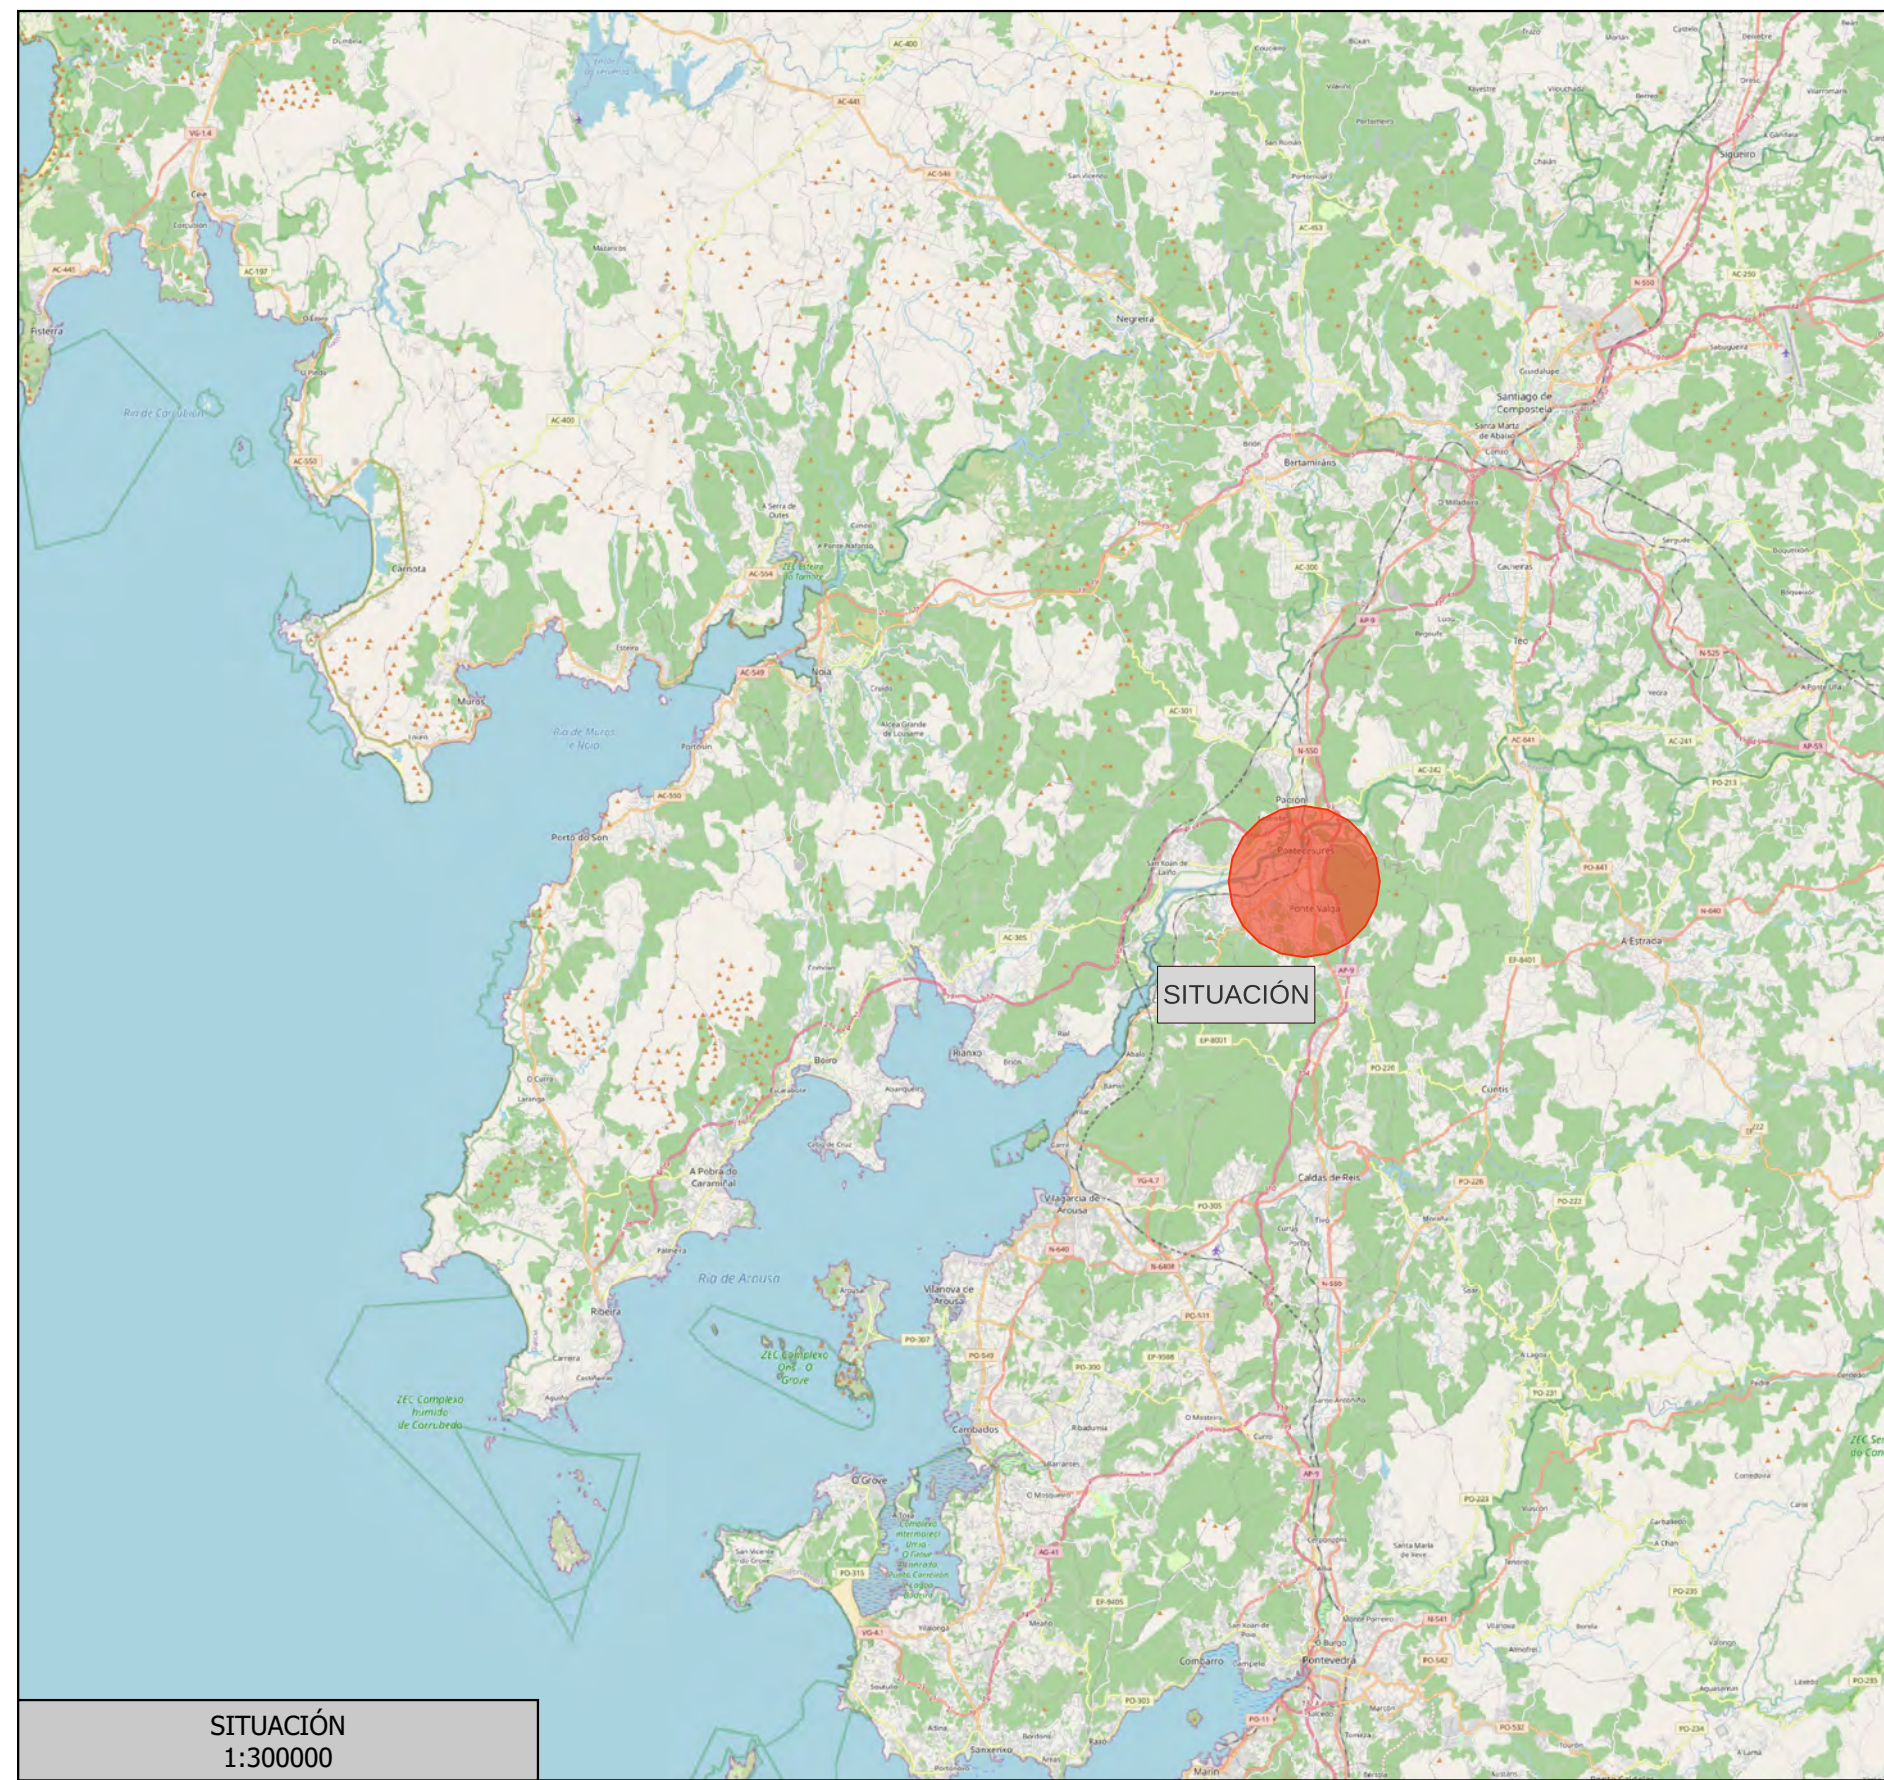

LOCALIZACIÓN SIN ESCALA

SITUACIÓN 1:300000

EMPLAZAMIENTO 1:5000

GRÁFICO DE HOJAS

36044\_PIA\_202205\_AI  
MAYO 2022  
ESCALA INDICADA

XESTUR  
PROYECTO DE INTERÉS AUTONÓMICO DEL PARQUE EMPRESARIAL DE PONTECESURES (PONTEVEDRA)